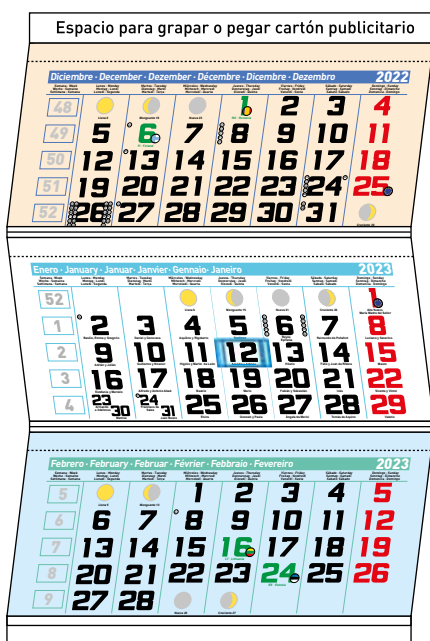

Faldilla N° 33