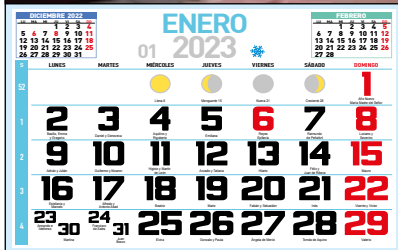

Lámina de catálogo con reimpresión, faldilla mensual y varilla

Lámina personalizada, faldilla mensual y varilla

Ancho 31,5 cm

	Cartela personalizada	Lámina personalizada	Lámina de catálogo con reimpresión
Referencia	77805x	77702x	Págs. 16-33
Medidas producto	31,5 x 47 cm		31,5 x 47 cm
Medidas publicidad			31,5 x 9 cm
Colgador	Varilla		
Material	300 g estucado	150 g estucado	
Faldillas compatibles	F4 / F4N / F12 / F Europea		