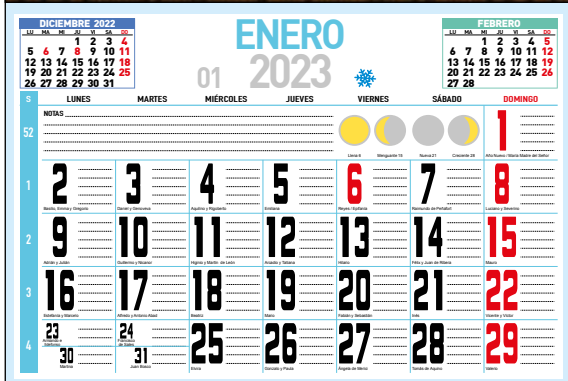

Cartela personalizada, faldilla mensual notas y varilla

Ancho 43,5 cm

	Cartela personalizada	Lámina martelé con reimpresión
Referencia	77807x	Págs. 38-39
Medidas producto	43,5 x 30 cm	43,5 x 47 cm
Medidas publicidad		43,5 x 10 cm
Colgador	Varilla	
Material	300 g estucado	180 g martelé
Faldillas compatibles	F5 / F16	

Ancho 48,5 cm

	Cartela personalizada
Referencia	77808x
Medidas producto	48,5 x 30 cm
Medidas publicidad	
Colgador	Varilla
Material	300 g estucado
Faldillas compatibles	F9 / F9N