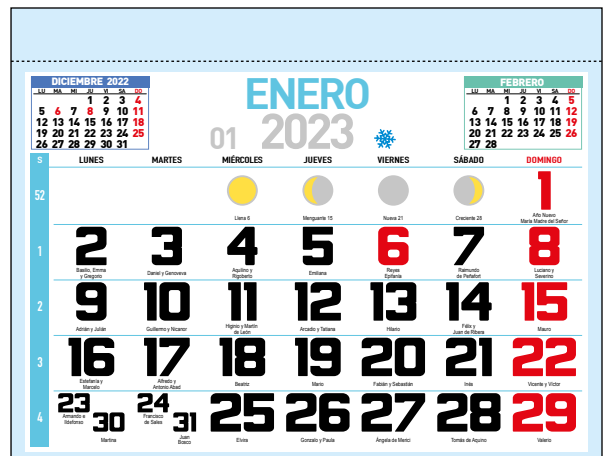

Faldillas mensuales

Castellano