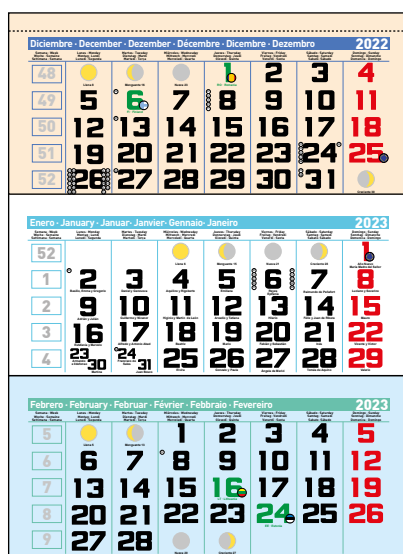

Faldilla N° 333