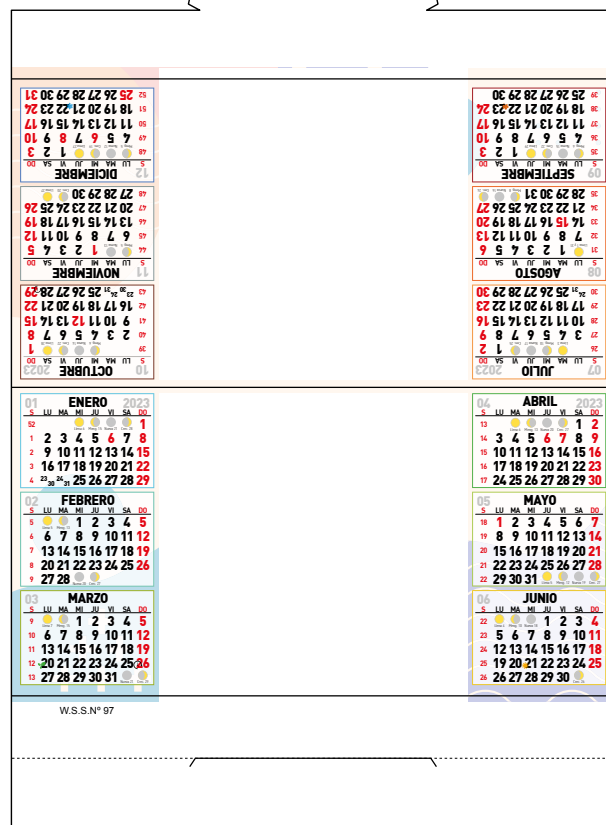

Sin foto

Ref. 180097

Sin foto (catalán)

Ref. 180102