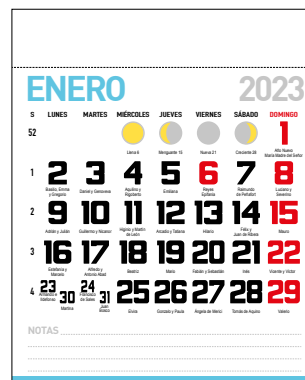

2023

NOVEDADES

- Nuevo modelo de faldilla de nevera, referencia n° 20 (pág. 71).

Faldilla Nevera n° 20

Medidas: 10,5 x 13 cm (Se puede cortar a 10 cm)

13 hojas

Papel offset 60 g.

Incluye santoral, lunas y espacio para notas

- Números más grandes en el calendario de sobremesa n° 44.

CONDICIONES GENERALES

- Los pedidos deben efectuarse por correo electrónico con nuestra hoja de pedido.
- Los pedidos se servirán en las cantidades estándar marcadas en la tarifa.
- Los envíos son por sus medios o cargados en factura.
- No se aceptarán reclamaciones transcurridos 10 días de la recepción de la mercancía. En caso de recibir una reclamación por producto defectuoso dentro de este plazo, se atenderá únicamente la reclamación de nuestro producto y no los costes derivados del manipulado del mismo.
- Las devoluciones deben ser autorizadas previamente por escrito, el género debe estar en perfecto estado y no se aceptarán a porte debido.
- Algunos productos van a una sola fabricación y no se reeditan. Se recomienda hacer previsión de compra.
- A finales de campaña hay artículos que se agotan y no se pueden reeditar, se aconseja pedir modelos de reserva. En caso contrario, serviremos modelos similares que estén en stock.
- En fabricaciones de productos personalizados el cliente se compromete a aceptar una variación del $\pm 5\%$ en la cantidad entregada y facturada.
- Pueden haber diferencias entre la imagen mostrada en catálogo y la del producto final debido a los cortes de cada producto.
- Las imágenes de los productos están sujetas a cambios sin previo aviso por razones de fuerza mayor.