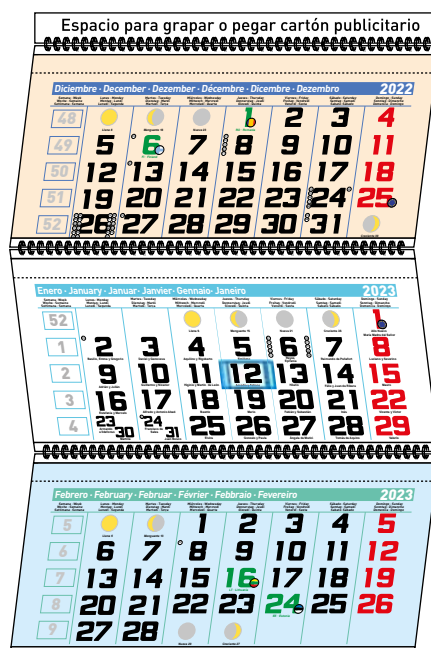

Faldilla N° 3333

Faldilla Europea nº 33

Ref. 300033	Castellano, inglés, alemán, francés, italiano y portugués	33,5 x 53 cm	Se puede cortar a 31,5 cm
3 cuerpos pegados y cortados por separado pegados a un cartón base de 300 g. y un set visualizador colocado de color azul. Ideal para cartela personalizada.			

Faldilla Europea nº 333

Ref. 300333	Castellano, inglés, alemán, francés, italiano y portugués	33,5 x 48 cm	Se puede cortar a 31,5 cm
Los 3 meses van impresos en la misma hoja pegada a la americana. No incluye cartón ni set visualizador. Ideal para cartela personalizada.			

Faldilla Europea nº 3333

Ref. 303333	Castellano, inglés, alemán, francés, italiano y portugués	33,5 x 58 cm	Se puede cortar a 31,5 cm
3 cuerpos con cartón base unidos con 3 Wire-O. Set visualizador de color azul incluido. Ideal para cartela personalizada.			

LOS FESTIVOS EN LA FALDILLA EUROPEA

- Los días que son festivos en todos los países de Europa se indican en **ROJO**.
- El día nacional de cada país se indica en **VERDE** y con la **BANDERA** de dicho país.
- Los días festivos de los diferentes países se indican con las iniciales de cada país al lado del día.