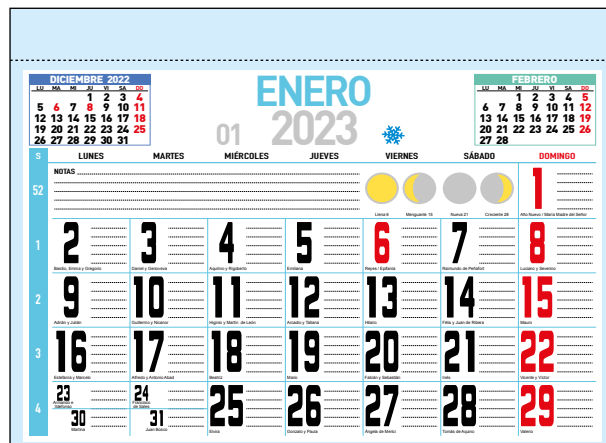

Faldillas mensuales con notas

Castellano