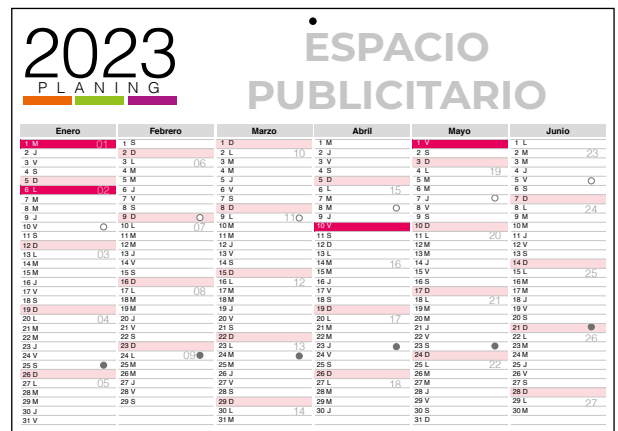

Otros calendarios de pared

Ancho 15 / 17 cm

	Lámina de cocina de catálogo con reimpresión	Notas de cocina de catálogo con reimpresión
Referencia	77904x	77904x
Medidas producto	15 x 32,5 cm	17 x 40 cm
Medidas publicidad	13 x 5 cm	
Colgador	Agujero	
Material	270 g folding	

Planing de pared

	A3	A4
Referencia	77PA3x	77PA4x
Medidas calendario	42 x 29,7 cm	29,7 x 21 cm
Medidas publicidad	29 x 6 cm	20,5 x 4,5 cm
Material	400 g estucado	
Colgador	Agujero*	

*Se puede servir sin perforar como planing de mesa.

Otros modelos

	Wire-o colgador	Plegado revista	Póster
Medidas producto	A4 / A3	A5 / A4	Máx. 31,5 x 65 cm
Colgador		Agujero	Agujero / Varilla